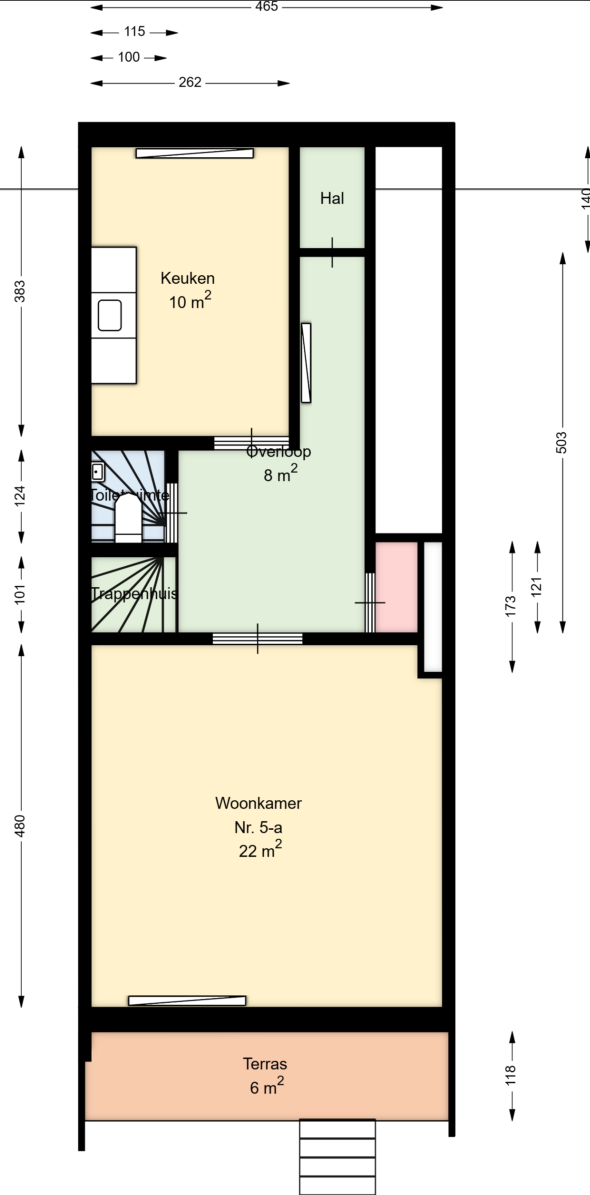

00 BEGANE GROND

Lambertusstraat 5 a

3061WB ROTTERDAM

Datum	21-01-2025
Schaal	1 : 100
Clustercode	41176
OGE Nummer	41176000003

01 EERSTE VERDIEPING

Lambertusstraat 5 a

3061WB ROTTERDAM

Datum	21-01-2025
Schaal	1 : 100
Clustercode	41176
OGE Nummer	4117600003