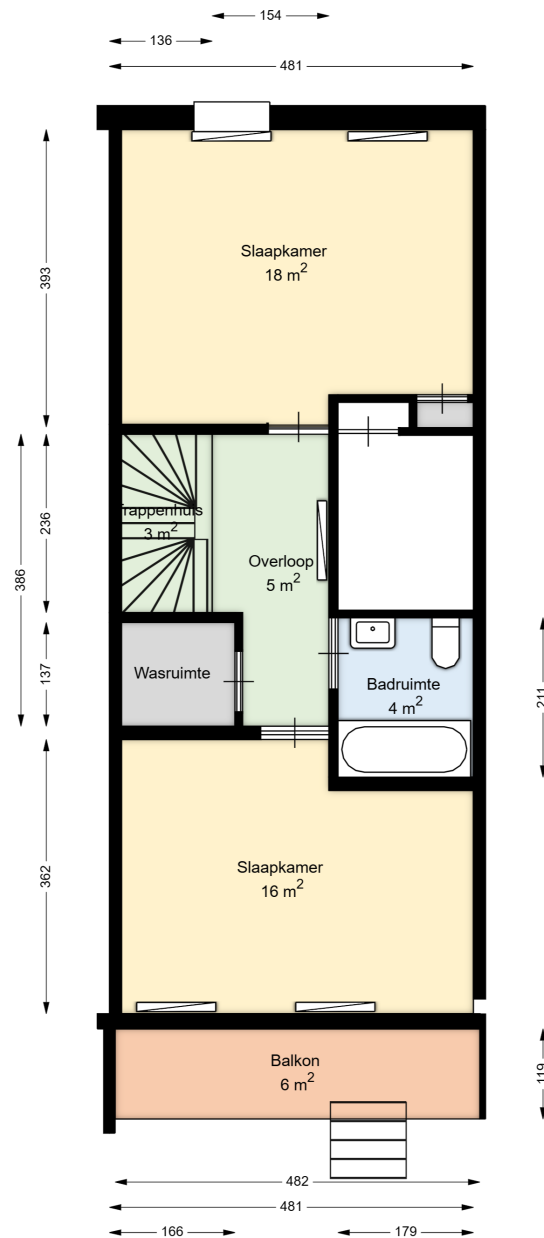

00 BEGANE GROND

Lambertusstraat 5 a

3061WB ROTTERDAM

Datum	21-01-2025
Schaal	1 : 100
Clustercode	41176
OGE Nummer	41176000003

01 EERSTE VERDIEPING

Lambertusstraat 5 a

3061WB ROTTERDAM

Datum	21-01-2025
Schaal	1 : 100
Clustercode	41176
OGE Nummer	4117600003